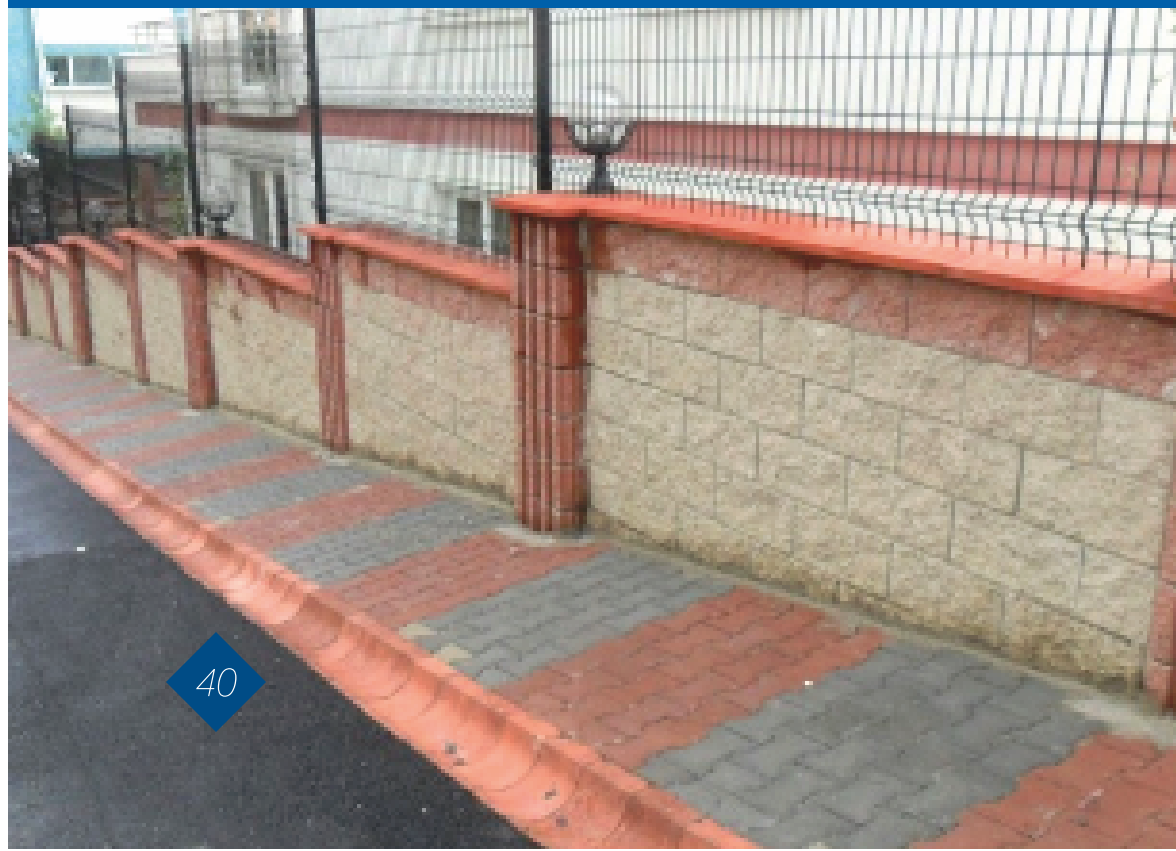

Özellikleri

Üst En(cm)	: 12 cm
Alt En(cm)	: 18 cm
Boy(cm)	: 30 cm
Yükseklik(cm)	: 20 cm
Adet(kg)	: 10 kg.