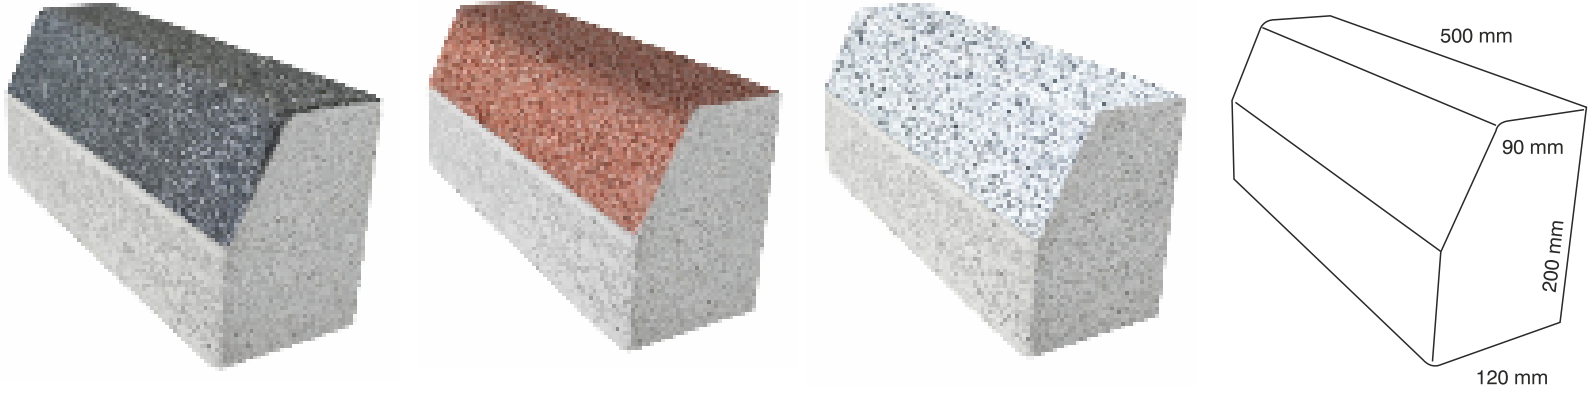

Kumlamalı Bahçe Bordürü

Özellikleri

Üst En(cm)	: 9 cm
Alt En(cm)	: 12 cm
Boy(cm)	: 50 cm
Yükseklik(cm)	: 20 cm
Adet(kg)	: 25 kg.