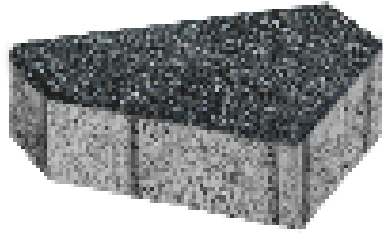

Siyah Standart Desen

Kırmızı Standart Desen

Beyaz Standart Desen

Üçgen Parke Taşları

Siyah Kümtamalı Desen

Kırmızı Kümtamalı Desen

Beyaz Kümtamalı Desen

Özellikleri

Beyaz Standart Desen

Küp Parke Taşları 10x10 cm

Siyah Kumlamalı Desen

Kırmızı Kumlamalı Desen

Beyaz Kumlamalı Desen

Özellikleri

- Genişlik : 100 mm
- Uzunluk : 100 mm
- Yükseklik : 60 mm - 80 mm
- Adet / M² : 100
- Ağırlık : 150 kg - 200 kg