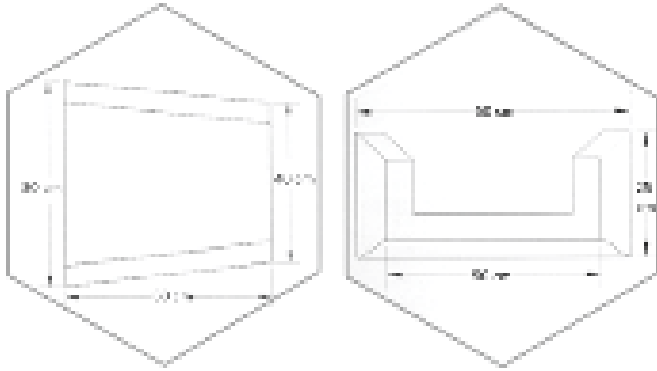

Oluklu Bordür 20x30 Cm

Özellikleri

Üst En(cm)	: 12 cm
Alt En(cm)	: 18 cm
Boy(cm)	: 30 cm
Yükseklik(cm)	: 20 cm
Adet(kg)	: 10 kg.

Oluk Taşı 20x40 Cm

Özellikleri

En(cm) : 20 cm

Boy(cm) : 40 cm

Yükseklik(cm) : 12 cm

Adet(kg) : 20 kg.

Oluk Taşı 40x50 Cm

Özellikleri

En(cm) : 50 cm

Boy(cm) : 40 cm

Yükseklik(cm) : 12 cm

Adet(kg) : 40 kg.

Özellikleri

Üst En(cm) : 50 cm

Alt En(cm) : 40 cm

Boy(cm) : 50 cm

Yükseklik(cm) : 25 cm

Adet(kg) : 50 kg.

oytutas[®]
BETON ve BETON ELEMANLARI
SANAYİ PAZARLAMA PEYZAJ A.Ş.

Seçkin Mekanların Yapı Taşları...