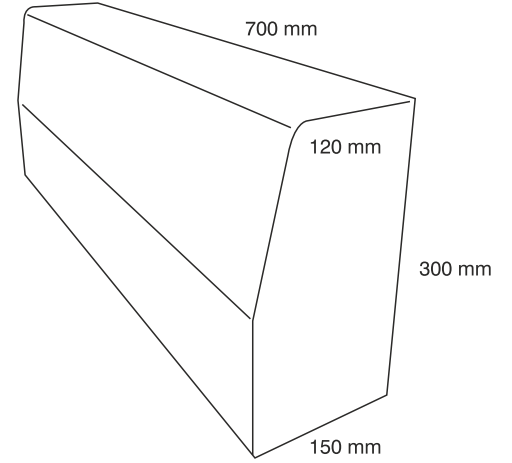

Özellikleri

Üst En(cm)	: 9 cm
Alt En(cm)	: 12 cm
Boy(cm)	: 50 cm
Yükseklik(cm)	: 20 cm
Adet(kg)	: 25 kg.

Özellikleri

Üst En(cm) : 10 cm

Alt En(cm) : 28 cm

Boy(cm) : 50 cm

Yükseklik(cm) : 30 cm

Adet(kg) : 70 kg.

Özellikleri

Üst En(cm)	: 9 cm
Alt En(cm)	: 12 cm
Boy(cm)	: 50 cm
Yükseklik(cm)	: 20 cm
Adet(kg)	: 25 kg.

Özellikleri

- Üst En(cm) : 10 cm
Alt En(cm) : 28 cm
Boy(cm) : 50 cm
Yükseklik(cm) : 30 cm
Adet(kg) : 70 kg.

Alt Bordür (L)

Özellikleri

- Üst En(cm) : 9 cm
- Alt En(cm) : 12 cm
- Boy(cm) : 50 cm
- Yükseklik(cm) : 20 cm
- Adet(kg) : 25 kg.

Kumlamalı Yol Bordürü

Özellikleri

Üst En(cm) : 12 cm

Alt En(cm) : 15 cm

Boy(cm) : 70 cm

Yükseklik(cm) : 30 cm

Adet(kg) : 70 kg.

Kumlamalı Bahçe Bordürü

Özellikleri

Üst En(cm)	: 9 cm
Alt En(cm)	: 12 cm
Boy(cm)	: 50 cm
Yükseklik(cm)	: 20 cm
Adet(kg)	: 25 kg.

Oluk Taşları

Oluk Taşı 20x20

Oluk Taşı 25x35 cm