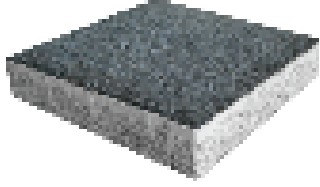

Siyah Standart Desen

Kırmızı Standart Desen

Beyaz Standart Desen

Plak Parke Taşları 20x20 cm

Siyah Kumlamalı Desen

Kırmızı Kumlamalı Desen

Beyaz Kumlamalı Desen

Özellikleri