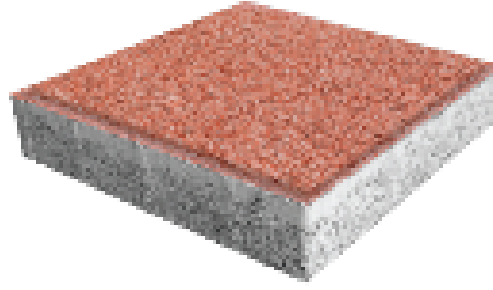

Plak Parke Taşları 50x50 cm

Siyah Kuşlamalı Desen

Kırmızı Kuşlamalı Desen

Beyaz Kuşlamalı Desen

Özellikleri

Genişlik : 500 mm

Uzunluk : 500 mm

Yükseklik : 60 - 80 mm