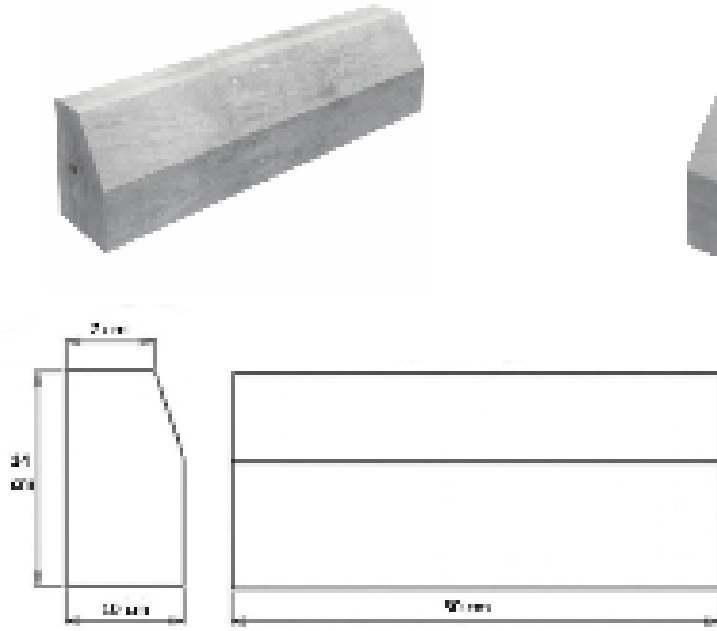

Alt Bordür (L)

Sınır Elemanı Bordürü

Özellikleri

Üst En(cm) : 12 cm

Alt En(cm) : 15 cm

Boy(cm) : 70 cm

Yükseklik(cm) : 30 cm

Adet(kg) : 70 kg.

Özellikleri

Üst En(cm)	: 9 cm
Alt En(cm)	: 12 cm
Boy(cm)	: 50 cm
Yükseklik(cm)	: 20 cm
Adet(kg)	: 25 kg.

Özellikleri

Üst En(cm) : 10 cm

Alt En(cm) : 28 cm

Boy(cm) : 50 cm

Yükseklik(cm) : 30 cm

Adet(kg) : 70 kg.

Özellikleri

Üst En(cm)	: 9 cm
Alt En(cm)	: 12 cm
Boy(cm)	: 50 cm
Yükseklik(cm)	: 20 cm
Adet(kg)	: 25 kg.

Özellikleri

- Üst En(cm) : 10 cm
Alt En(cm) : 28 cm
Boy(cm) : 50 cm
Yükseklik(cm) : 30 cm
Adet(kg) : 70 kg.