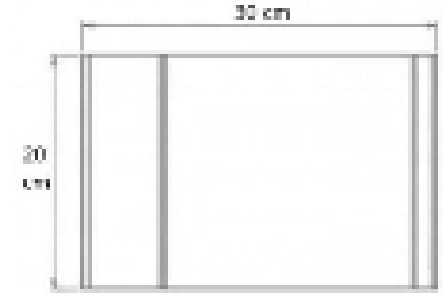

Özellikleri

Üst En(cm)	: 9 cm
Alt En(cm)	: 12 cm
Boy(cm)	: 50 cm
Yükseklik(cm)	: 20 cm
Adet(kg)	: 25 kg.

Özellikleri

- Üst En(cm) : 10 cm
Alt En(cm) : 28 cm
Boy(cm) : 50 cm
Yükseklik(cm) : 30 cm
Adet(kg) : 70 kg.

Oluklu Bordür 20x30 cm

Oluk Taşı 20x40 cm

Oluk Taşı 40x50 cm

Düşüm Oluđu

Oluk Taşı 20x20 cm

Özellikleri

En(cm) : 20 cm

Boy(cm) : 20 cm

Yükseklik(cm) : 9 cm

Adet(kg) : 1 kg.

Oluk Taşı 25x35 Cm

Özellikleri

En(cm) : 25 cm

Boy(cm) : 35 cm

Yükseklik(cm) : 9 cm

Adet(kg) : 3 kg.

Oluklu Bordür 20x30 Cm

Özellikleri

Üst En(cm)	: 12 cm
Alt En(cm)	: 18 cm
Boy(cm)	: 30 cm
Yükseklik(cm)	: 20 cm
Adet(kg)	: 10 kg.

Oluk Taşı 20x40 Cm

Özellikleri

En(cm) : 20 cm

Boy(cm) : 40 cm

Yükseklik(cm) : 12 cm