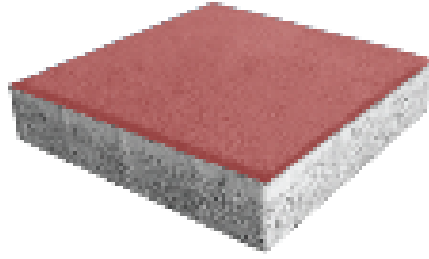

Kırmızı Standart Desen