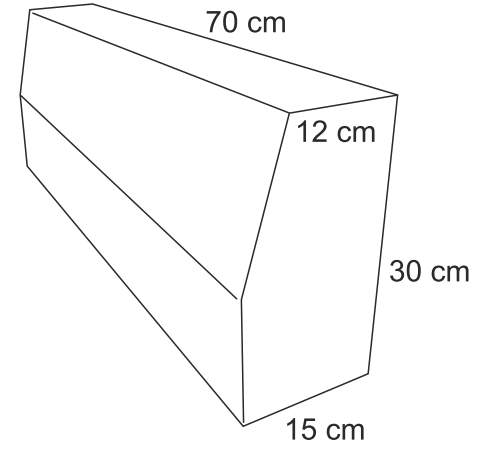

Sınır Elemanı Bordürü