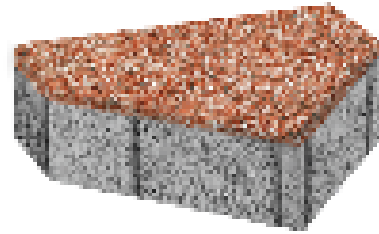

Siyah Standart Desen

Kırmızı Standart Desen

Beyaz Standart Desen

Üçgen Parke Taşları

Siyah Kümtamalı Desen

Kırmızı Kümtamalı Desen

Beyaz Kümtamalı Desen

Özellikleri