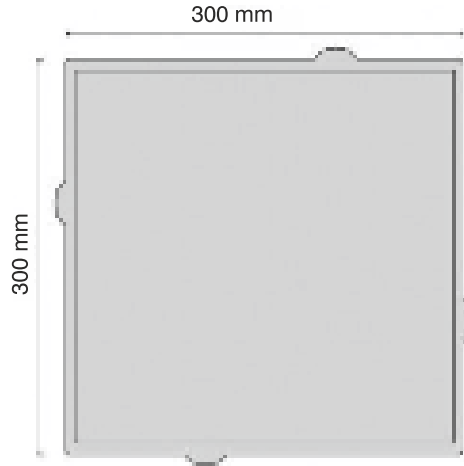

Genişlik : 210 mm

Uzunluk : 180 mm

Yükseklik : 80 mm

Adet / M² : 36

Ağırlık : 180 kg

- İ: 8 cm
- Ağırlık: 180 kg/m²
- 10,68 m² / Palet
- Renk: Standart Desenler

Siyah Standart Desen

Kırmızı Standart Desen

Genişlik : 200 mm

Uzunluk : 200 mm

Yükseklik : 60 - 80 mm

Adet / M² : 25

Ağırlık : 180 kg

Siyah Standart Desen

Kırmızı Standart Desen

Beyaz Standart Desen

Plak Parke Taşları 30x30 cm

Siyah Kumlamalı Desen

Kırmızı Kumlamalı Desen

Beyaz Kumlamalı Desen

Özellikleri

- Genişlik : 300 mm
- Uzunluk : 300 mm
- Yükseklik : 60 - 80 mm
- Adet / M² : 11
- Ağırlık : 180 kg

Genişlik : 400 mm

Uzunluk : 400 mm

Yükseklik : 60 - 80 mm

Adet / M² : 6

Ağırlık : 180 kg

Siyah Standart Desen

Kırmızı Standart Desen

Beyaz Standart Desen