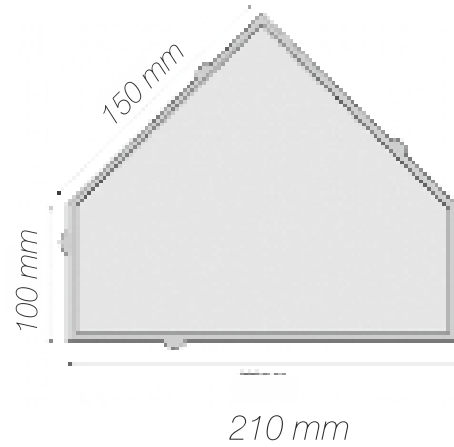

Siyah Kumlamalı Desen

Kırmızı Kumlamalı Desen

Beyaz Kumlamalı Desen

Özellikleri

- Genişlik : 163 mm
- Uzunluk : 196 mm
- Yükseklik : 60 mm - 80 mm
- Adet / M² : 36
- Ağırlık : 5 kg - 4 kg

Siyah Standart Desen

Uzunluk : 200 mm

Yükseklik : 60 mm - 80 mm

Adet / M² : 50

Ağırlık : 180 kg

- 100 mm - Arka Kalınlığı : 70 mm - 10, 12 m² / Palet

- 100 mm - Arka Kalınlığı : 80 mm - 10, 12 m² / Palet

- 100 mm - Arka Kalınlığı : 90 mm - 10, 12 m² / Palet

Genişlik : 210 mm

Uzunluk : 180 mm

Yükseklik : 80 mm

Adet / M² : 36

Ağırlık : 180 kg

- İ: 8 cm
- Ağırlık: 180 kg/m²
- 10,68 m² / Palet
- Renk: Standart Desenler

Siyah Standart Desen

Kırmızı Standart Desen

Beyaz Standart Desen

Küp Parke Taşları 10x10 cm

Siyah Kumlamalı Desen

Kırmızı Kumlamalı Desen

Beyaz Kumlamalı Desen

Özellikleri

- Genişlik : 100 mm
- Uzunluk : 100 mm
- Yükseklik : 60 mm - 80 mm
- Adet / M² : 100
- Ağırlık : 150 kg - 200 kg