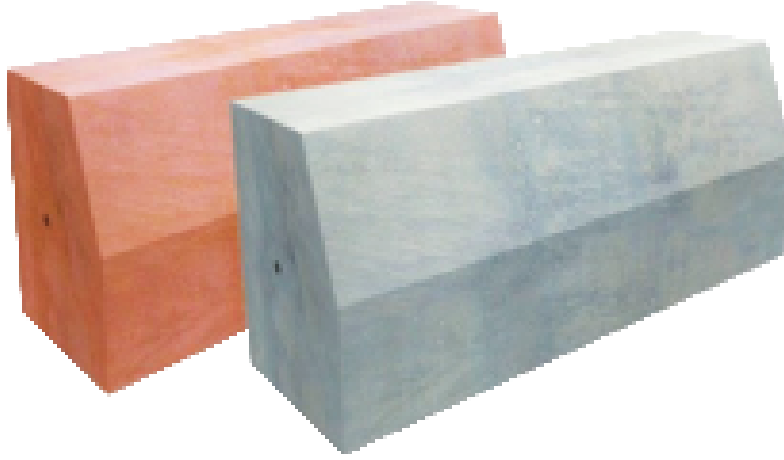

Özellikleri

1. Üst En(cm) : 10 cm
   Alt En(cm) : 28 cm
   Boy(cm) : 50 cm
   Yükseklik(cm) : 30 cm
   Adet(kg) : 70 kg.