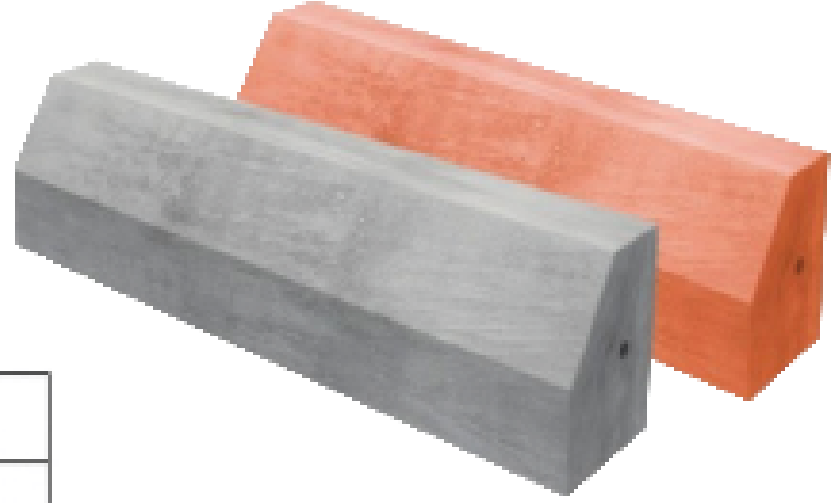

Özellikleri

Üst En(cm)	: 9 cm
Alt En(cm)	: 12 cm
Boy(cm)	: 50 cm
Yükseklik(cm)	: 20 cm
Adet(kg)	: 25 kg.

Özellikleri

Üst En(cm) : 10 cm

Alt En(cm) : 28 cm

Boy(cm) : 50 cm

Yükseklik(cm) : 30 cm

Adet(kg) : 70 kg.