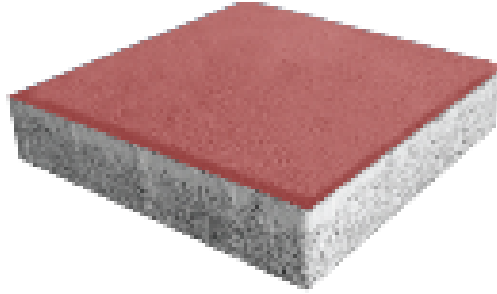

Kırmızı Standart Desen