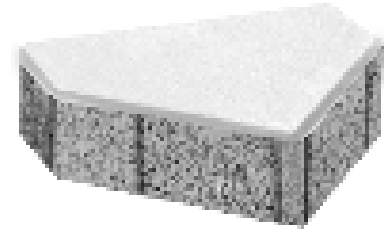

Genişlik : 210 mm

Uzunluk : 180 mm

Yükseklik : 80 mm

Adet / M² : 36

Ağırlık : 180 kg

- İ: 8 cm
- Ağırlık: 180 kg/m²
- 10,68 m² / Palet
- Renk: Standart Desenler

Siyah Standart Desen

Kırmızı Standart Desen

Beyaz Standart Desen

Küp Parke Taşları 10x10 cm

Siyah Kumlamalı Desen

Kırmızı Kumlamalı Desen

Beyaz Kumlamalı Desen

Özellikleri

- Genişlik : 100 mm
- Uzunluk : 100 mm
- Yükseklik : 60 mm - 80 mm
- Adet / M² : 100
- Ağırlık : 150 kg - 200 kg