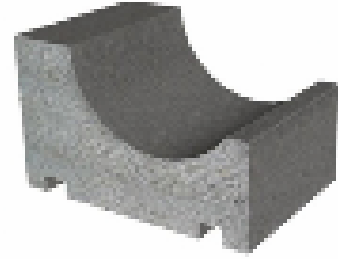

Yükseklik(cm) : 30 cm

Adet(kg) : 70 kg.

Kumlamalı Bahçe Bordürü

Özellikleri

Üst En(cm)	: 9 cm
Alt En(cm)	: 12 cm
Boy(cm)	: 50 cm
Yükseklik(cm)	: 20 cm
Adet(kg)	: 25 kg.

Oluk Taşları

Oluk Taşı 20x20

Oluk Taşı 25x35 cm

Oluklu Bordür 20x30 cm

Oluk Taşı 20x40 cm

Oluk Taşı 40x50 cm

Düşüm Oluđu

Oluk Taşı 20x20 cm

Özellikleri

En(cm) : 20 cm

Boy(cm) : 20 cm