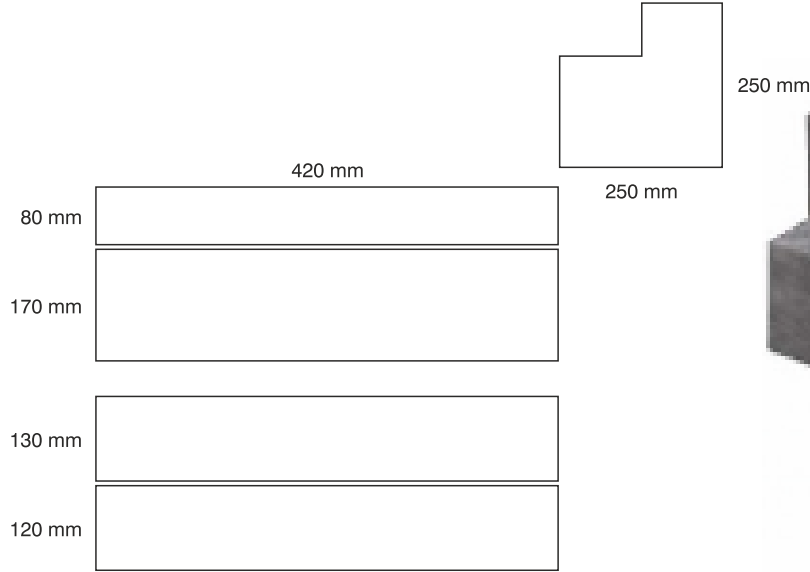

Alt Bordür (L)