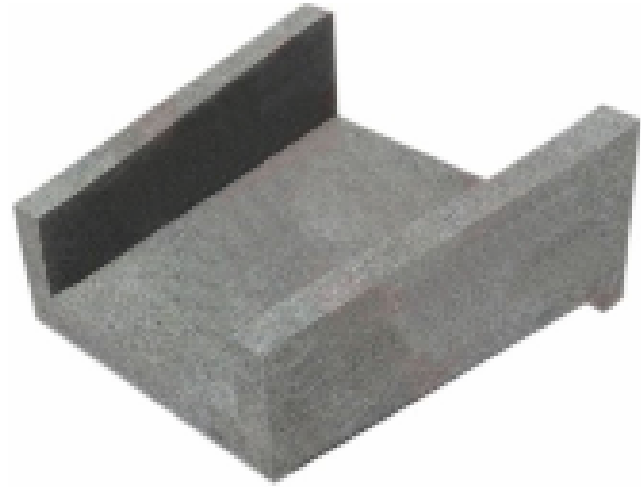

Adet(kg) : 20 kg.

Oluk Taşı 40x50 Cm

Özellikleri

En(cm) : 50 cm

Boy(cm) : 40 cm

Yükseklik(cm) : 12 cm

Adet(kg) : 40 kg.

Özellikleri