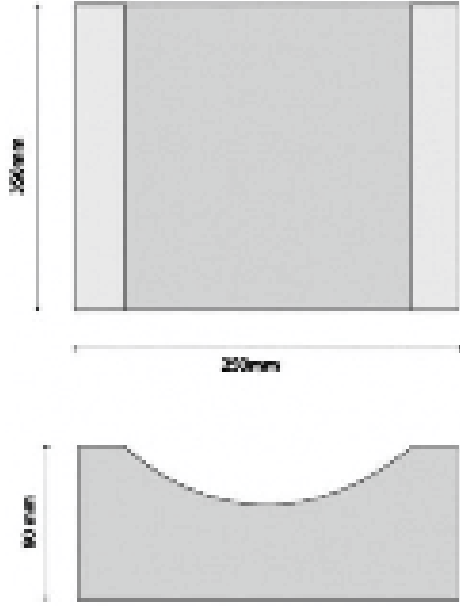

Oluk Taşı 25x35 Cm