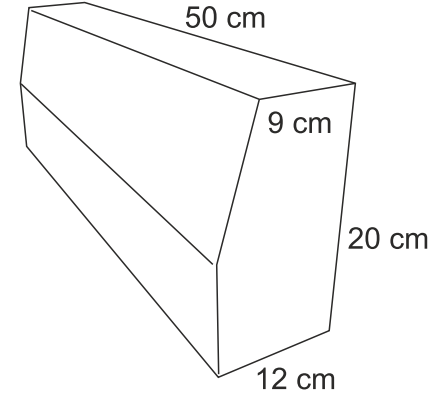

Genişlik : 400 mm

Uzunluk : 400 mm

Yükseklik : 60 - 80 mm

Adet / M² : 6

Ağırlık : 180 kg

Siyah Standart Desen

Kırmızı Standart Desen

Beyaz Standart Desen

Alt Bordür (L)

Sınır Elemanı Bordürü

Özellikleri

Üst En(cm) : 12 cm

Alt En(cm) : 15 cm

Boy(cm) : 70 cm

Yükseklik(cm) : 30 cm

Adet(kg) : 70 kg.

Özellikleri

Üst En(cm)	: 9 cm
Alt En(cm)	: 12 cm
Boy(cm)	: 50 cm
Yükseklik(cm)	: 20 cm
Adet(kg)	: 25 kg.

Özellikleri

Üst En(cm) : 10 cm

Alt En(cm) : 28 cm

Boy(cm) : 50 cm

Yükseklik(cm) : 30 cm

Adet(kg) : 70 kg.

Özellikleri

Üst En(cm)	: 9 cm
Alt En(cm)	: 12 cm
Boy(cm)	: 50 cm
Yükseklik(cm)	: 20 cm
Adet(kg)	: 25 kg.

Özellikleri

- Üst En(cm) : 10 cm
Alt En(cm) : 28 cm
Boy(cm) : 50 cm
Yükseklik(cm) : 30 cm
Adet(kg) : 70 kg.