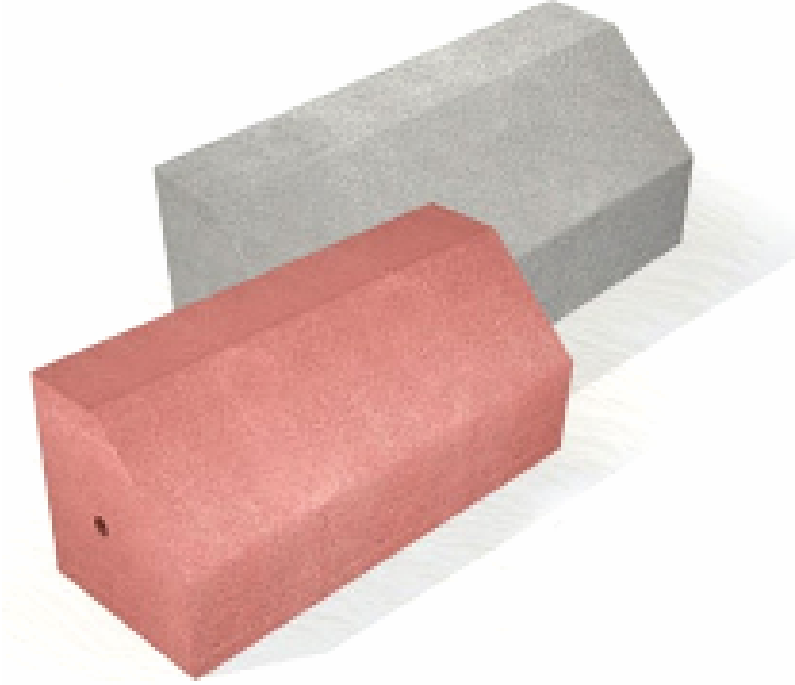

Özellikleri

Üst En(cm) : 10 cm

Alt En(cm) : 28 cm

Boy(cm) : 50 cm

Yükseklik(cm) : 30 cm

Adet(kg) : 70 kg.