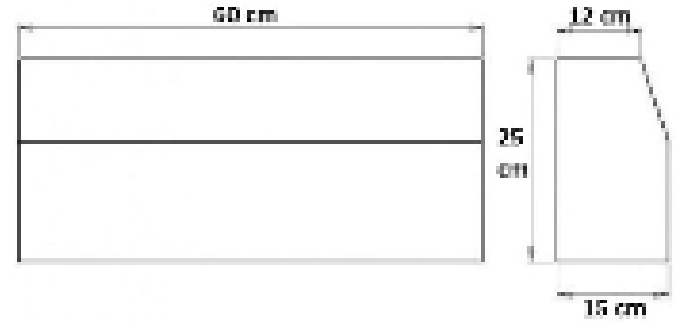

Alt Bordür (L)

Sınır Elemanı Bordürü

Özellikleri

Üst En(cm) : 12 cm

Alt En(cm) : 15 cm

Boy(cm) : 70 cm

Yükseklik(cm) : 30 cm

Adet(kg) : 70 kg.

Özellikleri

Üst En(cm)	: 9 cm
Alt En(cm)	: 12 cm
Boy(cm)	: 50 cm
Yükseklik(cm)	: 20 cm
Adet(kg)	: 25 kg.

Özellikleri

Üst En(cm) : 10 cm

Alt En(cm) : 28 cm

Boy(cm) : 50 cm

Yükseklik(cm) : 30 cm

Adet(kg) : 70 kg.

Özellikleri

Üst En(cm)	: 9 cm
Alt En(cm)	: 12 cm
Boy(cm)	: 50 cm
Yükseklik(cm)	: 20 cm
Adet(kg)	: 25 kg.

Özellikleri

- Üst En(cm) : 10 cm
Alt En(cm) : 28 cm
Boy(cm) : 50 cm
Yükseklik(cm) : 30 cm
Adet(kg) : 70 kg.