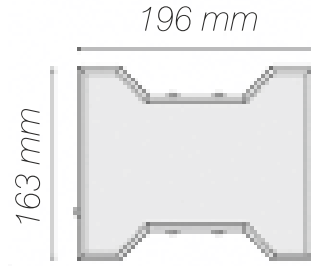

Üçgen Parke Taşları

Küp Parke Taşları 10x10 cm

Antik Parke Taşları

Plak Parke Taşları 20x20 cm

Plak Parke Taşları 30x30 cm

Plak Parke Taşları 40x40 cm

Plak Parke Taşları 50x50 cm

Kilit Parke Taşları (Aşık Taşı)

Siyah Kumlamalı Desen

Kırmızı Kumlamalı Desen

Beyaz Kumlamalı Desen

Özellikleri

- Genişlik : 163 mm
- Uzunluk : 196 mm
- Yükseklik : 60 mm - 80 mm
- Adet / M² : 36
- Ağırlık : 5 kg - 4 kg

Siyah Standart Desen

Uzunluk : 200 mm

Yükseklik : 60 mm - 80 mm

Adet / M² : 50

Ağırlık : 180 kg

- 100 mm - Arka Kalınlığı : 70 mm - 10, 12 m² / Palet

- 100 mm - Arka Kalınlığı : 80 mm - 10, 12 m² / Palet

- 100 mm - Arka Kalınlığı : 90 mm - 10, 12 m² / Palet

Genişlik : 210 mm

Uzunluk : 180 mm

Yükseklik : 80 mm

Adet / M² : 36

Ağırlık : 180 kg

- İ: 8 cm
- Ağırlık: 180 kg/m²
- 10,68 m² / Palet
- Renk: Standart Desenler

Siyah Standart Desen

Kırmızı Standart Desen