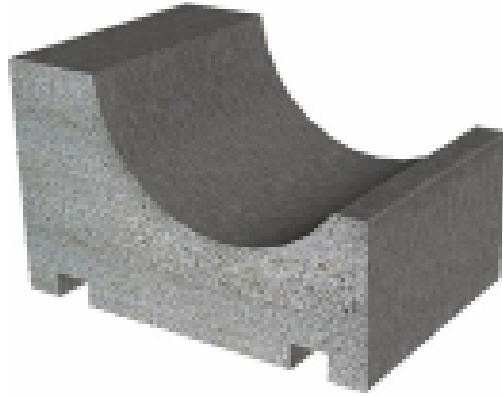

Oluklu Bordür 20x30 cm

Oluk Taşı 20x40 cm

Oluk Taşı 40x50 cm

Düşüm Oluđu

Oluk Taşı 20x20 cm

Özellikleri

En(cm) : 20 cm

Boy(cm) : 20 cm

Oluklu Bordür 20x30 Cm

Özellikleri

Üst En(cm)	: 12 cm
Alt En(cm)	: 18 cm
Boy(cm)	: 30 cm
Yükseklik(cm)	: 20 cm
Adet(kg)	: 10 kg.

Oluk Taşı 20x40 Cm

Özellikleri

En(cm) : 20 cm

Boy(cm) : 40 cm

Yükseklik(cm) : 12 cm