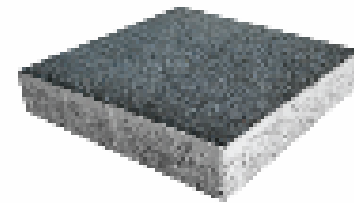

Üçgen Parke Taşları

Küp Parke Taşları 10x10 cm

Antik Parke Taşları

Plak Parke Taşları 20x20 cm

Plak Parke Taşları 30x30 cm

Plak Parke Taşları 40x40 cm

Plak Parke Taşları 50x50 cm

Kilit Parke Taşları (Aşık Taşı)

Siyah Kumlamalı Desen

Kırmızı Kumlamalı Desen

Beyaz Kumlamalı Desen

Özellikleri

- Genişlik : 163 mm
- Uzunluk : 196 mm
- Yükseklik : 60 mm - 80 mm
- Adet / M² : 36
- Ağırlık : 5 kg - 4 kg

Siyah Standart Desen