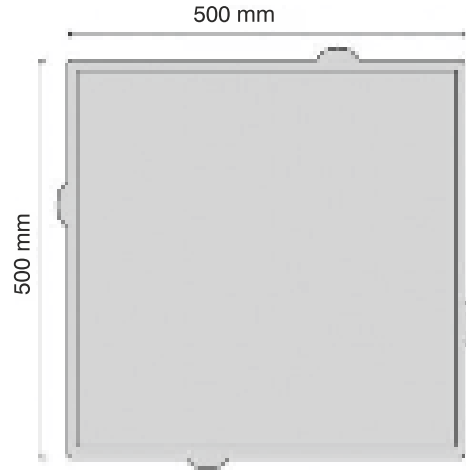

Özellikleri

Genişlik : 500 mm

Uzunluk : 500 mm

Yükseklik : 60 - 80 mm

Adet / M² : 4

Ağırlık : 180 kg