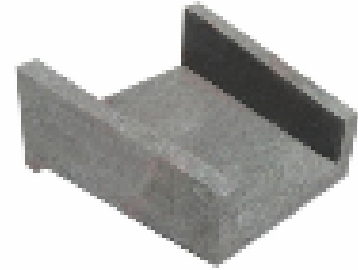

Yükseklik(cm) : 30 cm

Adet(kg) : 70 kg.

Kumlamalı Bahçe Bordürü

Özellikleri

Üst En(cm)	: 9 cm
Alt En(cm)	: 12 cm
Boy(cm)	: 50 cm
Yükseklik(cm)	: 20 cm
Adet(kg)	: 25 kg.

Oluk Taşları

Oluk Taşı 20x20

Oluk Taşı 25x35 cm

Oluklu Bordür 20x30 cm

Oluk Taşı 20x40 cm

Oluk Taşı 40x50 cm

Düşüm Oluđu

Oluk Taşı 20x20 cm

Özellikleri

En(cm) : 20 cm

Boy(cm) : 20 cm