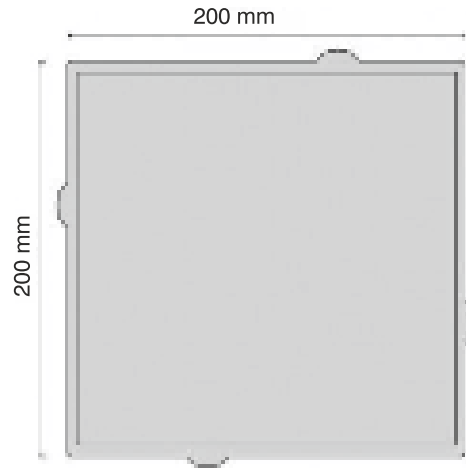

Genişlik : 210 mm

Uzunluk : 180 mm

Yükseklik : 80 mm

Adet / M² : 36

Ağırlık : 180 kg

- İ: 8 cm
- Ağırlık: 180 kg/m²
- 10,68 m² / Palet
- Renk: Standart Desenler

Siyah Standart Desen

Kırmızı Standart Desen

Kırmızı Kümlümatlı Desen

Beyaz Kümlümatlı Desen

Özellikleri

Genişlik : 100 mm

Uzunluk : 80 mm

Yükseklik : 80 mm

Adet / M² : 125

Ağırlık : 180 kg

Genişlik : 200 mm

Uzunluk : 200 mm

Yükseklik : 60 - 80 mm

Adet / M² : 25

Ağırlık : 180 kg

Siyah Standart Desen

Kırmızı Standart Desen

Beyaz Standart Desen

Genişlik : 400 mm

Uzunluk : 400 mm

Yükseklik : 60 - 80 mm

Adet / M² : 6

Ağırlık : 180 kg

Siyah Standart Desen

Kırmızı Standart Desen

Beyaz Standart Desen