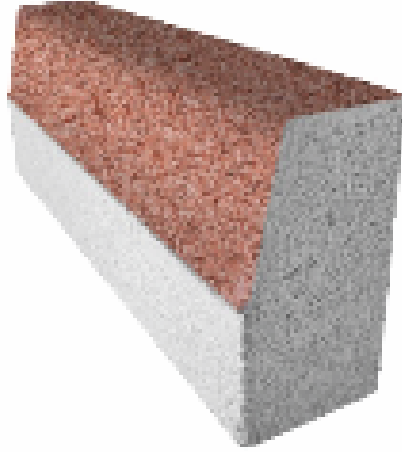

Kumlamalı Yol Bordürü