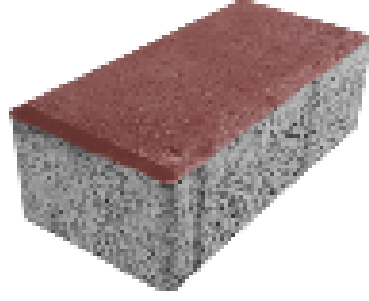

Siyah Standart Desen

Kırmızı Standart Desen

Beyaz Standart Desen

Üçgen Parke Taşları

Siyah Kümtamalı Desen

Kırmızı Kümtamalı Desen

Beyaz Kümtamalı Desen

Özellikleri