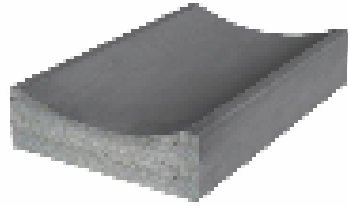

Yükseklik(cm) : 30 cm

Adet(kg) : 70 kg.

Kumlamalı Bahçe Bordürü

Özellikleri

Üst En(cm)	: 9 cm
Alt En(cm)	: 12 cm
Boy(cm)	: 50 cm
Yükseklik(cm)	: 20 cm
Adet(kg)	: 25 kg.

Oluk Taşları

Oluk Taşı 20x20

Oluk Taşı 25x35 cm

Oluklu Bordür 20x30 cm

Oluk Taşı 20x40 cm

Oluk Taşı 40x50 cm

Düşüm Oluđu

Oluk Taşı 20x20 cm

Özellikleri

En(cm) : 20 cm

Boy(cm) : 20 cm