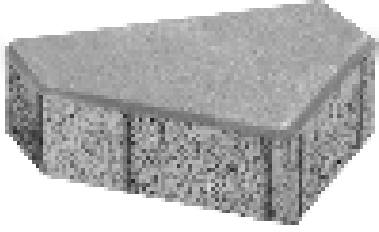

Genişlik : 210 mm

Uzunluk : 180 mm

Yükseklik : 80 mm

Adet / M² : 36

Ağırlık : 180 kg

- İ: 8 cm
- Ağırlık: 180 kg/m²
- 10,68 m² / Palet
- Renk: Standart Desenler

Siyah Standart Desen

Kırmızı Standart Desen

Beyaz Standart Desen

Küp Parke Taşları 10x10 cm

Siyah Kumlamalı Desen

Kırmızı Kumlamalı Desen

Beyaz Kumlamalı Desen

Özellikleri

- Genişlik : 100 mm
- Uzunluk : 100 mm
- Yükseklik : 60 mm - 80 mm
- Adet / M² : 100
- Ağırlık : 150 kg - 200 kg