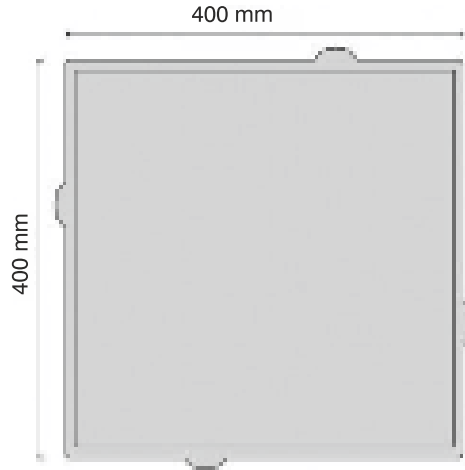

Genişlik : 210 mm

Uzunluk : 180 mm

Yükseklik : 80 mm

Adet / M² : 36

Ağırlık : 180 kg

- İ: 8 cm
- Ağırlık: 180 kg/m²
- 10,68 m² / Palet
- Renk: Standart Desenler

Siyah Standart Desen

Kırmızı Standart Desen

Genişlik : 200 mm

Uzunluk : 200 mm

Yükseklik : 60 - 80 mm

Adet / M² : 25

Ağırlık : 180 kg

Siyah Standart Desen

Kırmızı Standart Desen

Beyaz Standart Desen

Siyah Standart Desen

Kırmızı Standart Desen

Beyaz Standart Desen

Plak Parke Taşları 40x40 cm

Siyah Kumlamalı Desen

Kırmızı Kumlamalı Desen

Beyaz Kumlamalı Desen

Özellikleri

Genişlik : 400 mm

Uzunluk : 400 mm

Yükseklik : 60 - 80 mm

Adet / M² : 6

Ağırlık : 180 kg

Siyah Standart Desen

Kırmızı Standart Desen

Beyaz Standart Desen