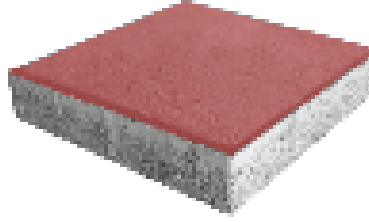

Plak Parke Taşları 30x30 cm

Siyah Kumlamalı Desen

Kırmızı Kumlamalı Desen

Beyaz Kumlamalı Desen

Özellikleri

- Genişlik : 300 mm
- Uzunluk : 300 mm
- Yükseklik : 60 - 80 mm
- Adet / M² : 11
- Ağırlık : 180 kg

Siyah Standart Desen

Kırmızı Standart Desen

Beyaz Standart Desen

Plak Parke Taşları 40x40 cm

Siyah Kumlamalı Desen

Kırmızı Kumlamalı Desen

Beyaz Kumlamalı Desen

Özellikleri