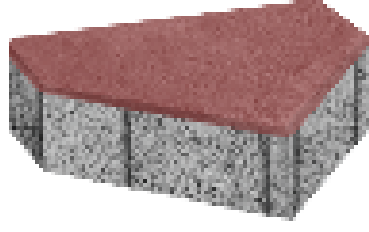

Genişlik : 210 mm

Uzunluk : 180 mm

Yükseklik : 80 mm

Adet / M² : 36

Ağırlık : 180 kg

- İ: 8 cm
- Ağırlık: 180 kg/m²
- 10,68 m² / Palet
- Renk: Standart Desenler

Siyah Standart Desen

Kırmızı Standart Desen

Beyaz Standart Desen

Küp Parke Taşları 10x10 cm

Siyah Kumlamalı Desen

Kırmızı Kumlamalı Desen

Beyaz Kumlamalı Desen

Özellikleri

- Genişlik : 100 mm
- Uzunluk : 100 mm
- Yükseklik : 60 mm - 80 mm
- Adet / M² : 100
- Ağırlık : 150 kg - 200 kg