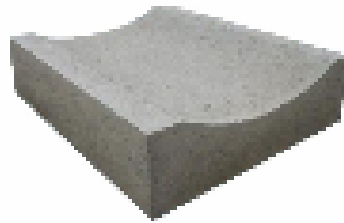

Yükseklik(cm) : 30 cm

Adet(kg) : 70 kg.

Kumlamalı Bahçe Bordürü

Özellikleri

Üst En(cm)	: 9 cm
Alt En(cm)	: 12 cm
Boy(cm)	: 50 cm
Yükseklik(cm)	: 20 cm
Adet(kg)	: 25 kg.

Oluk Taşları

Oluk Taşı 20x20

Oluk Taşı 25x35 cm

Oluklu Bordür 20x30 cm

Oluk Taşı 20x40 cm

Oluk Taşı 40x50 cm

Düşüm Oluđu

Oluk Taşı 20x20 cm

Özellikleri

En(cm) : 20 cm

Boy(cm) : 20 cm