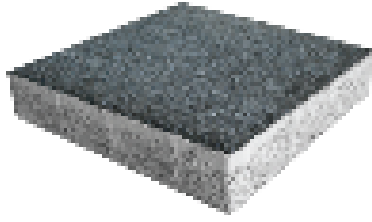

Genişlik : 200 mm

Uzunluk : 200 mm

Yükseklik : 60 - 80 mm

Adet / M² : 25

Ağırlık : 180 kg

Siyah Standart Desen

Kırmızı Standart Desen

Beyaz Standart Desen

Plak Parke Taşları 30x30 cm

Siyah Kumlamalı Desen

Kırmızı Kumlamalı Desen

Beyaz Kumlamalı Desen

Özellikleri

- Genişlik : 300 mm
- Uzunluk : 300 mm
- Yükseklik : 60 - 80 mm
- Adet / M² : 11
- Ağırlık : 180 kg