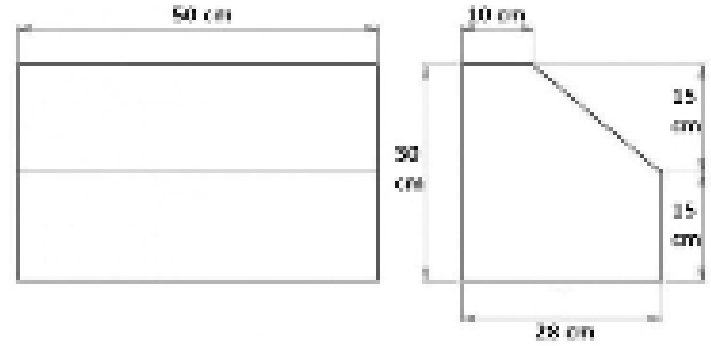

Alt Bordür (L)

Sınır Elemanı Bordürü

Özellikleri

Üst En(cm) : 12 cm

Alt En(cm) : 15 cm

Boy(cm) : 70 cm

Yükseklik(cm) : 30 cm

Adet(kg) : 70 kg.

Özellikleri

Üst En(cm)	: 9 cm
Alt En(cm)	: 12 cm
Boy(cm)	: 50 cm
Yükseklik(cm)	: 20 cm
Adet(kg)	: 25 kg.

Özellikleri

Üst En(cm) : 10 cm

Alt En(cm) : 28 cm

Boy(cm) : 50 cm

Yükseklik(cm) : 30 cm

Adet(kg) : 70 kg.