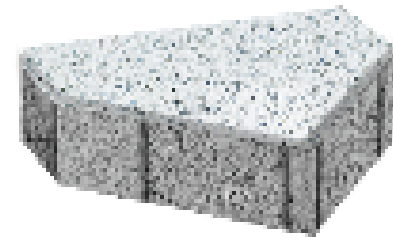

Siyah Standart Desen

Kırmızı Standart Desen

Beyaz Standart Desen

Üçgen Parke Taşları

Siyah Kümtamalı Desen

Kırmızı Kümtamalı Desen

Beyaz Kümtamalı Desen

Özellikleri

Genişlik : 210 mm

Uzunluk : 180 mm

Yükseklik : 80 mm

Adet / M² : 36

Ağırlık : 180 kg

- İ: 8 cm
- Ağırlık: 180 kg/m²
- 10,68 m² / Palet
- Renk: Standart Desenler

Siyah Standart Desen

Kırmızı Standart Desen

Beyaz Standart Desen

Küp Parke Taşları 10x10 cm

Siyah Kumlamalı Desen

Kırmızı Kumlamalı Desen

Beyaz Kumlamalı Desen

Özellikleri

- Genişlik : 100 mm
- Uzunluk : 100 mm
- Yükseklik : 60 mm - 80 mm
- Adet / M² : 100
- Ağırlık : 150 kg - 200 kg