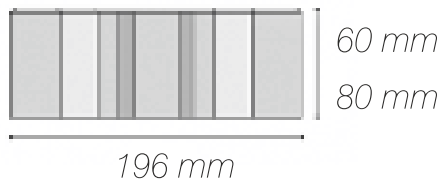

Üçgen Parke Taşları

Küp Parke Taşları 10x10 cm

Antik Parke Taşları

Plak Parke Taşları 20x20 cm

Plak Parke Taşları 30x30 cm

Plak Parke Taşları 40x40 cm

Plak Parke Taşları 50x50 cm

Kilit Parke Taşları (Aşık Taşı)

Siyah Kumlamalı Desen

Kırmızı Kumlamalı Desen

Beyaz Kumlamalı Desen

Özellikleri

- Genişlik : 163 mm
- Uzunluk : 196 mm
- Yükseklik : 60 mm - 80 mm
- Adet / M² : 36
- Ağırlık : 5 kg - 4 kg

Siyah Standart Desen

Kırmızı Standart Desen

Beyaz Standart Desen

Prizma Parke Taşları 10x20 cm

Siyah Kuşlamalı Desen

Kırmızı Kuşlamalı Desen

Beyaz Kuşlamalı Desen

Özellikleri

Genişlik : 100 mm

Uzunluk : 200 mm

Yükseklik : 60 mm - 80 mm

Adet / M² : 50

Ağırlık : 180 kg

- 100 mm - Arka Kalınlığı : 70 mm - 10, 12 m² / Palet

- 100 mm - Arka Kalınlığı : 80 mm - 10, 12 m² / Palet

- 100 mm - Arka Kalınlığı : 90 mm - 10, 12 m² / Palet